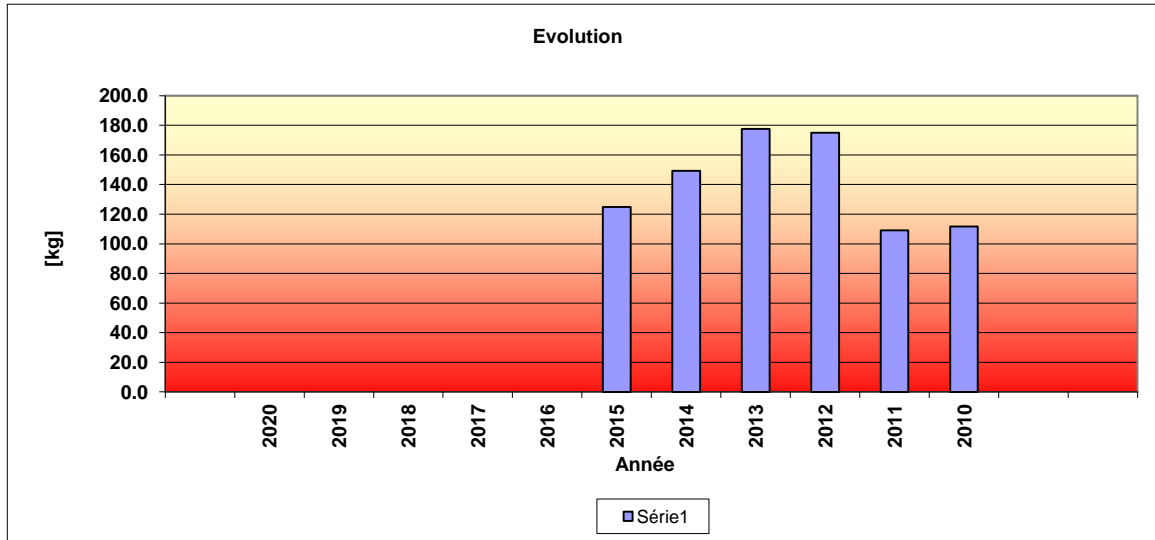

Féminine Junior

Année	Nom	Club	Poids (kg)	Statut
2020				"210"
2019				kg
2018				kg
2017				kg
2016				kg
2015	VIGNALI Veronica	LABAS PARMA	124.8	kg
2014	PRUVOT Samantha	BESANCON	149.2	kg
2013	PLANQUE Deborah	FFHMAC	177.6	kg
2012	CARNEVALE PELLINO Vittoria	ASD Ginnastica Pavese	175.1	kg
2011	GRIGOLO Elisabetta	BENTEGODI VERONA	109.1	kg
2010	KÄMPF Valérie	HALTERO-CLUB TRAMELAN	111.7	kg