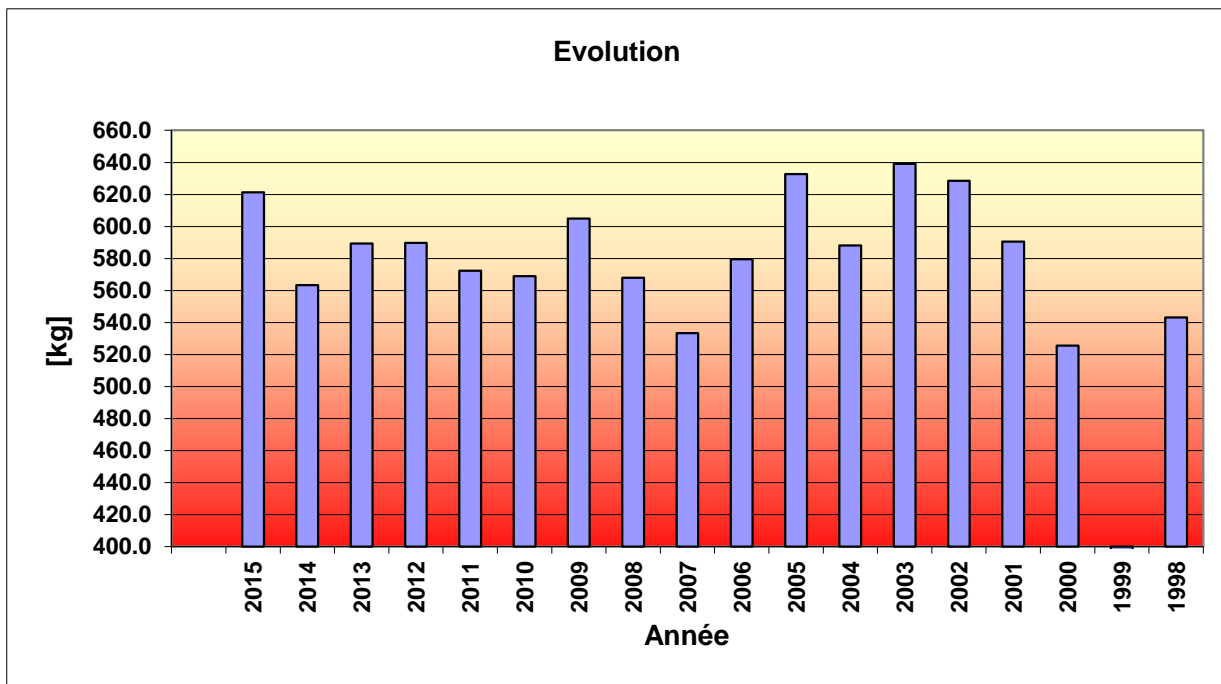

Equipe senior

			"210"
2015	CLHM LAUSANNE	621.4	kg
2014	CH LUXEUIL	563.3	kg
2013	MONACO	589.4	kg
2012	ASD Ginnastica Pavese	589.7	kg
2011	LUXEUIL les BAINS	572.4	kg
2010	KSV LÖRRACH	569.0	kg
2009	Oyonnax	604.9	kg
2008	ASD Ginnastica Pavese	568.0	kg
2007	Besançon	533.4	kg
2006	FRONTIGNAN AC	579.6	kg
2005	Lörrach	632.8	kg
2004	Rorschach	588.1	kg
2003	KSV-RUM	639.2	kg
2002	Besançon	628.5	kg
2001	Pleurtuit	590.5	kg
2000	Tramelan	525.5	kg
1999	--	--	kg
1998	Dornbin	543.1	kg