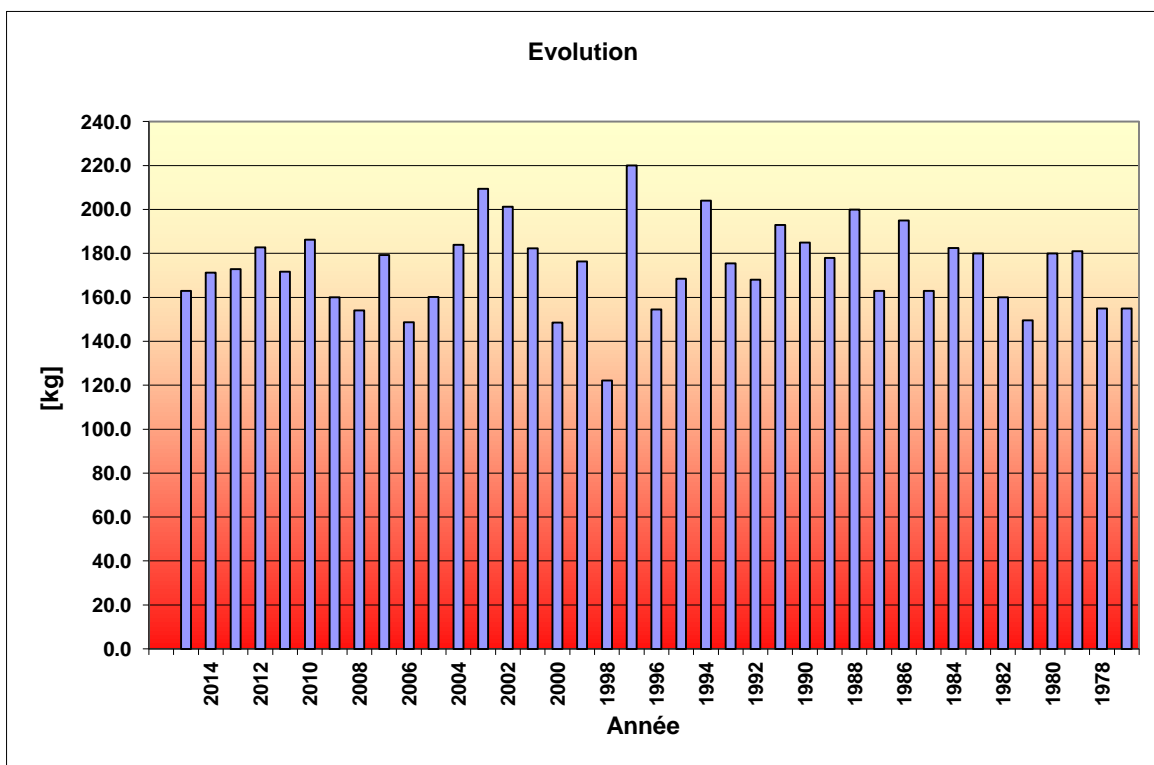

"210"
2015	FROIDEVAUX Kilian	HALTERO-CLUB TRAMELAN	162.9 kg
2014	Wonisch Nico	TV MENGAN	171.2 kg
2013	BULLE Sébastien	BESANCON	172.8 kg
2012	MENONI Enzo	ST-MARCELLIN	182.7 kg
2011	DALSILVA Luka	BESANCON	171.7 kg
2010	ZHITI Kylian	BESANCON	186.2 kg
2009	CHOLLEY Paul	LUXEUIL les BAINS	160.0 kg
2008	SOUICI-BOURGEOIS	Besançon	154.0 kg
2007	Boehler Alexander	KSV-Lörrach	179.2 kg
2006	HOEFER Matthias	USC-DORNHIRN	148.6 kg
2005	Linde Tobias	KG OHRDRUF/CRAWINKEL	160.2 kg
2004	Point Teddy	Besançon	183.9 kg
2003	Sautebin Yannick	Tramelan	209.4 kg
2002	Keba I.	Tuttlingen	201.2 kg
2001	Pignoux D.	Pleurduit	182.3 kg
2000	Keba I.	Tuttlingen	148.5 kg
1999	Henriot J.	Franche-Comté	176.4 kg
1998	Vuilleumier J.	Tramelan	122.1 kg
1997	Slastnych S.	La Saare	220.0 kg
1996	Boffy M.	Franche-Comté	154.5 kg
1995	Munier V.	St-Médard (F)	168.5 kg
1994	Boss J.	Bregenz	204.0 kg
1993	Morand P.	Châtelaine (GE)	175.5 kg
1992	Groenendik D.	La Haye	168.0 kg
1991	Courtheoux A.	Obernai	193.0 kg
1990	Gazzola J.-B.	Savigny/Orge	185.0 kg
1989	Mattioco E.	Savigny/Orge	178.0 kg
1988	Caruso O.	Obrigheim	200.0 kg
1987	Stoller R.	Tramelan	163.0 kg
1986	Fantasia S.	Aoste	195.0 kg
1985	Mattute M.	Moutier	163.0 kg
1984	Spartharis S.	Sirnach	182.5 kg
1983	Mandiger R.	Lörrach	180.0 kg
1982	Schenk H.	Granges	160.0 kg
1981	Gäggeler R.	Berne	149.5 kg
1980	Vettori Marco	Tramelan	180.0 kg
1979	Lab Dimitri	Moutier	181.0 kg
1978	Lab Dimitri	Moutier	155.0 kg
1977	Zimmermann R.	Rorschach	155.0 kg