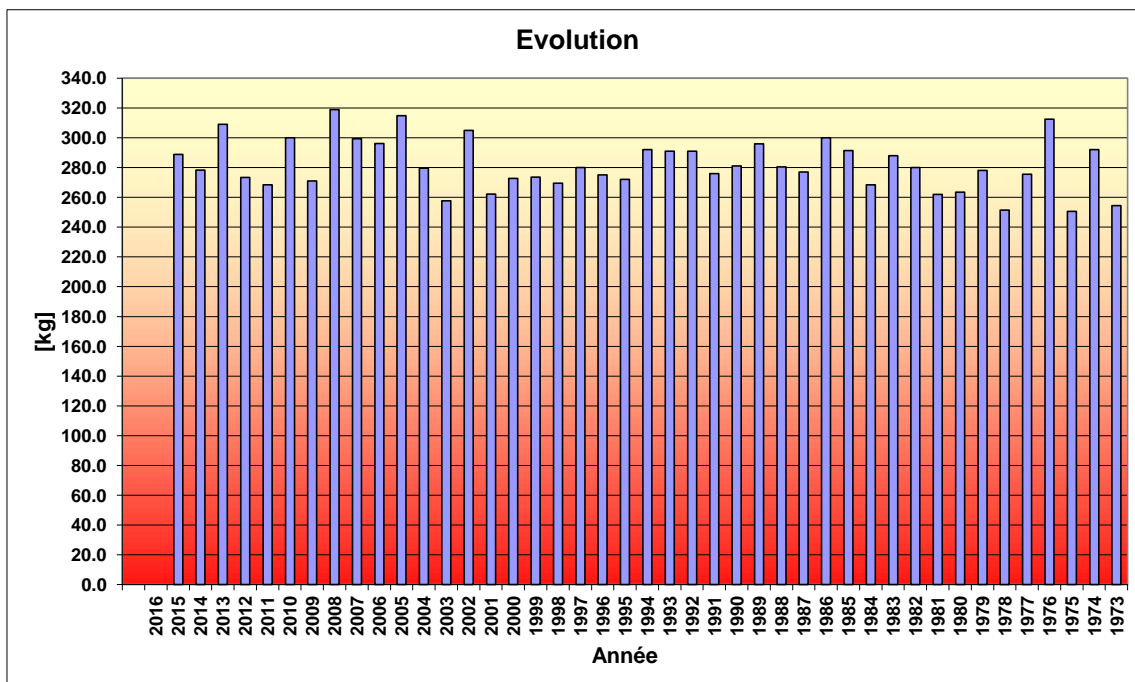

Année	Nom	Pays	Poids (kg)	Unité
2016				kg
2015	JUNIOR DE JESÚS Santana	ESPAGNE	288.8	kg
2014	LEPAUL Emmanuel	CH LUXEUIL	278.2	kg
2013	MATAM MATAM David	Besançon	309.0	kg
2012	TERMIGNONE Dany	SHP MOUTIER	273.3	kg
2011	LEPAUL Emmanuel	LUXEUIL les BAINS	268.4	kg
2010	Kinguematam Bernardin	Besançon	300.0	kg
2009	Koum Daniel	Besançon	271.1	kg
2008	MATAM MATAM David	Besançon	319.0	kg
2007	Kinguematam Bernardin	Besançon	299.4	kg
2006	MATAM MATAM David	Besançon	296.2	kg
2005	MATAM MATAM David	Besançon	314.9	kg
2004	Gruszka Marcin	Bregenz	279.7	kg
2003	Prongué G.	Moutier	257.6	kg
2002	MATAM MATAM David	Besançon	304.9	kg
2001	Clerc Redjan	Moutier	262.1	kg
2000	Czaban Januz	Savigny	272.8	kg
1999	Prongué G.	Moutier	273.5	kg
1998	Lab D.	Moutier	269.5	kg
1997	Leruyet P.	Savigny/Orge	280.0	kg
1996	Podgruszecki Z.	Bregenz	275.0	kg
1995	Leruyet P.	Savigny	272.0	kg
1994	Podgruszecki Z.	Bregenz	292.0	kg
1993	Kovalenko O.	Savigny/orge	291.0	kg
1992	Podgruszecki Z.	Bregenz	291.0	kg
1991	Dhesisingh G.	La Haye	276.0	kg
1990	Lab D.	Moutier	281.0	kg
1989	Tosi Fau.	Aoste	296.0	kg
1988	Batirbek K.	Avallon	280.5	kg
1987	Lab Dimitri	Moutier	277.0	kg
1986	Tschan D.	Tramelan	300.0	kg
1985	Tschan D.	Tramelan	291.5	kg
1984	Pfeifer R.	Bregenz	268.5	kg
1983	Tschan D.	Tramelan	288.0	kg
1982	Tschan D.	Tramelan	280.0	kg
1981	Tschan D.	Tramelan	262.0	kg
1980	Galetti R.	Fribourg	263.5	kg
1979	Broillet M.	Châtelaine	278.0	kg
1978	Galetti R.	Fribourg	251.5	kg
1977	Legel W.	Bregenz	275.5	kg
1976	Broillet M.	Châtelaine	312.5	kg
1975	Graber T.	Rorschach	250.5	kg
1974	Broillet M.	Châtelaine	292.0	kg
1973	Tauran A.	Tramelan	254.5	kg
1972	----			
1971	----