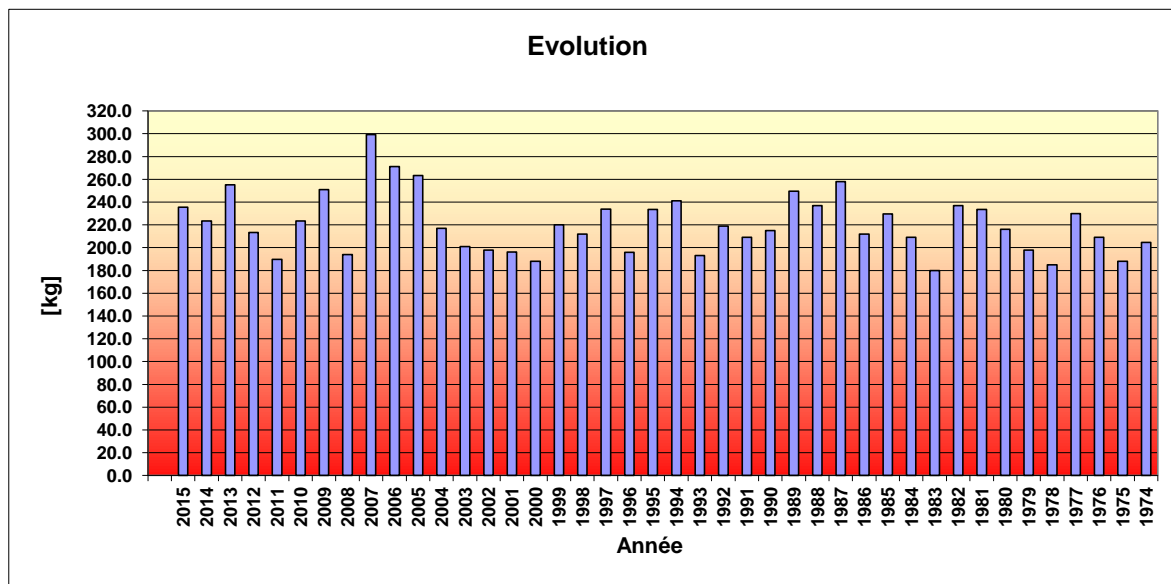

"210"
2015	HORVATH Attila Fülöp	CLHM LAUSANNE	235.6	kg
2014	DA SILVA Luka	BESANCON	223.4	kg
2013	IMADOUCHENE Romain	FFHMAC	255.2	kg
2012	ROSA Giovanni	ASD Ginnastica Pavese	213.3	kg
2011	TSCHAN Yannick	Tramelan	189.8	kg
2010	BOUVERESSE Ghislain	BESANCON	223.5	kg
2009	LEPAUL Emmanuel	LUXEUIL les BAINS	251.0	kg
2008	Linde Tobias	KG OHRDRUF/CRAWINKEL	194.0	kg
2007	Kinguematam Bernardin	Besançon	299.4	kg
2006	Kinguematam Bernardin	Besançon	271.2	kg
2005	Kinguematam Bernardin	Besançon	263.4	kg
2004	Sautebin Yannick	Tramelan	217.1	kg
2003	Pignoux Dimitri	Dinard Amical Club	201.0	kg
2002	Machado A.	Tramelan	198.0	kg
2001	Machado A.	Tramelan	196.3	kg
2000	Aubry St.	Franche-Comté	188.0	kg
1999	Rieder M.	Rorschach	220.0	kg
1998	Rieder M.	Rorschach	212.0	kg
1997	Nemeshasy J.	Spartak	233.9	kg
1996	Demir A.	Wattwil	196.0	kg
1995	Czaban J.	Savigny/Orge	233.5	kg
1994	Courtheoux A.	Strasbourg	241.0	kg
1993	Frei M.	Rorschach	193.0	kg
1992	Besia J.-M.	Le Locle	219.0	kg
1991	Gazzola J.-B.	Savigny/Orge	209.0	kg
1990	Iber J.-F.	Ornans	215.0	kg
1989	Puia Marco	Savona	249.5	kg
1988	Maccani M.	Bregenz	237.0	kg
1987	Maccani M.	Bregenz	258.0	kg
1986	Lombardini M.	Aoste	212.0	kg
1985	Rainalter W.	Bregenz	229.5	kg
1984	Coret J.F.	Reims	209.0	kg
1983	Friess R.	Erding	180.0	kg
1982	Lab Dimitri	Moutier	237.0	kg
1981	Sallmayer J.	Bregenz	233.5	kg
1980	Zimmermann R.	Rorschach	216.0	kg
1979	Boiston D.	Besançon	198.0	kg
1978	Zimmermann R.	Rorschach	185.0	kg
1977	Tschan D.	Tramelan	230.0	kg
1976	Tschan D.	Tramelan	209.0	kg
1975	Tschan D.	Tramelan	188.0	kg
1974	Heinrich D.	Montbéliard	204.5	kg
1973	----			
1972	----			
1971	----