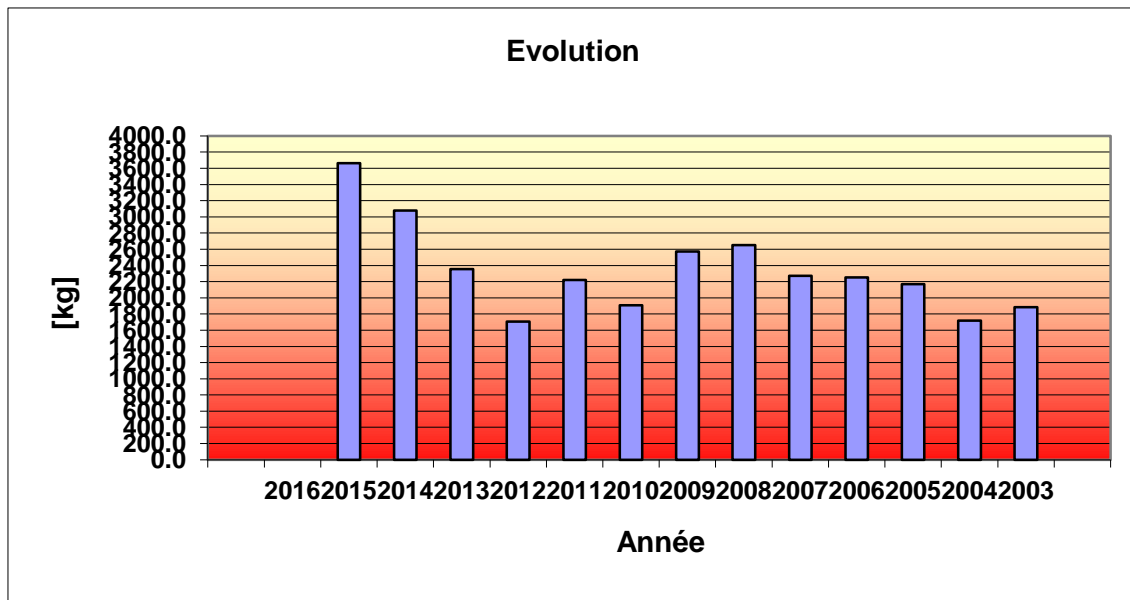

Equipe club

			"210"	Nbre athlètes	moyenne Pts/athlète
2016			kg		
2015	CH LUXEUIL	3663.3	kg	24	152.64
2014	CH LUXEUIL	3078.1	kg	19	162.01
2013	Besançon	2353.2	kg	15	156.88
2012	ASD ALEX CLUB	1708.4	kg	10	170.84
2011	LUXEUIL les BAINS	2218.9	kg	12	184.91
2010	Besançon	1906.9	kg	11	173.35
2009	Besançon	2571.0	kg	15	171.40
2008	Besançon	2652.0	kg	15	176.80
2007	Besançon	2270.6	kg	14	162.19
2006	Besançon	2252.8	kg	12	187.73
2005	Besançon	2167.8	kg	12	180.65
2004	Besançon	1717.4	kg	9	190.82
2003	Besançon	1883.5	kg	9	209.28