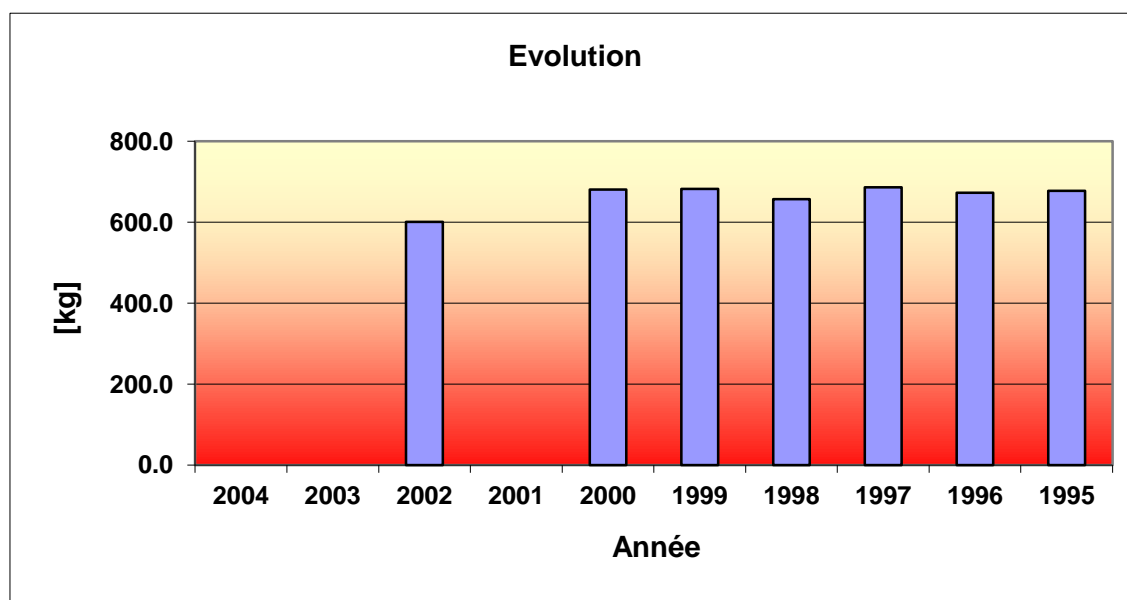

Equipe sélection

			"210"
2004	<i>est abandonné</i>	--	kg
2003	--	--	kg
2002	Franche-Comté	600.6	kg
2001	--	--	kg
2000	Franche-Comté	680.6	kg
1999	Police française	682.0	kg
1998	Police française	656.7	kg
1997	La Saare	686.0	kg
1996	Israël	672.5	kg
1995	Alsace	677.0	kg