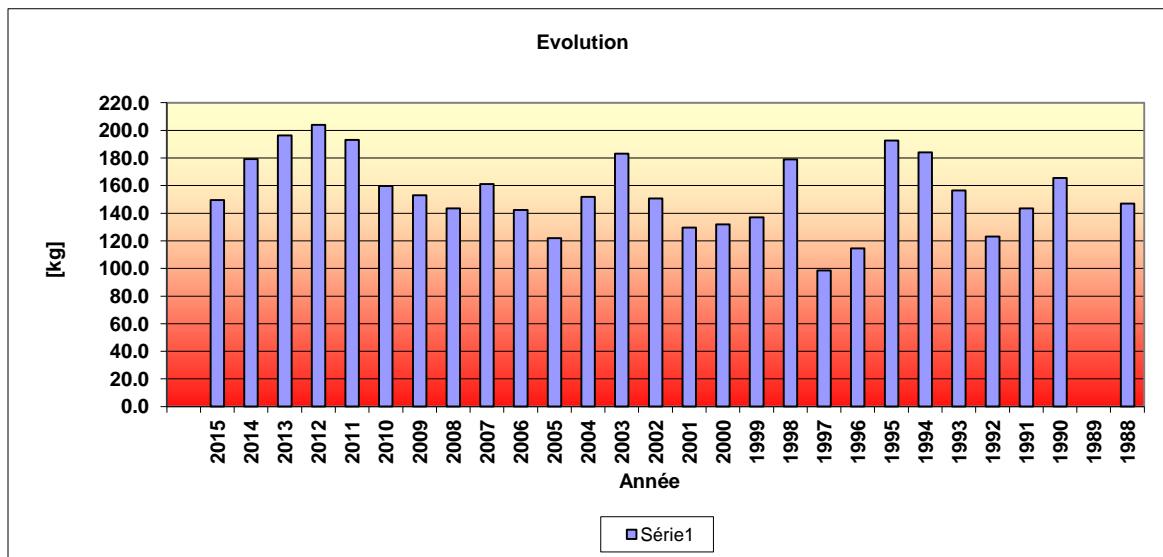

Féminine Junior

Année	Nom	Club	Poids (kg)	Statut
2020				"210"
2019				kg
2018				kg
2017				kg
2016				kg
2015	VIGNALI Veronica	LABAS PARMA	124.8	kg
2014	PRUVOT Samantha	BESANCON	149.2	kg
2013	PLANQUE Deborah	FFHMAC	177.6	kg
2012	CARNEVALE PELLINO Vittoria	ASD Ginnastica Pavese	175.1	kg
2011	GRIGOLO Elisabetta	BENTEGODI VERONA	109.1	kg
2010	KÄMPF Valérie	HALTERO-CLUB TRAMELAN	111.7	kg

Féminine Elite

Année	Nom	Club	Poids (kg)	Unité
2015	DARQUE Gabrielle	CH LUXEUIL	149.4	kg
2014	TARTAGLIA Carol	POLISPORTIVA SAN MARINO	179.2	kg
2013	CHIQUET Agnès	Besançon	196.2	kg
2012	CHIQUET Agnès	Besançon	204.0	kg
2011	CHIQUET Agnès	Besançon	193.0	kg
2010	SPORTELLI Maria Vittoria	BENTEGODI VERONA	159.7	kg
2009	MILANESI Chiara	ASD Ginnastica Pavese	152.9	kg
2008	MILANESI Chiara	ASD Ginnastica Pavese	143.4	kg
2007	Darque Gabrielle	LUXEUIL les BAINS	161.0	kg
2006	PERRAUT Corinne	LUXEUIL les BAINS	142.4	kg
2005	Zeiher Stefanie	Lörrach	122.0	kg
2004	Michau P.	Besançon	151.8	kg
2003	Noël Mélanie	C.H.M. Thonon	183.0	kg
2002	Michau P.	Besançon	150.6	kg
2001	Michau P.	Besançon	129.6	kg
2000	Nemeshasy O.	Spartak Fr.	131.8	kg
1999	Boiron A.	Police française	137.0	kg
1998	Boiron A.	Police française	179.0	kg
1997	Baetscher N.	Tramelan	98.5	kg
1996	Moulinier S.	La Chx-de-Fds	114.5	kg
1995	Riesterer M.	Lörrach	192.5	kg
1994	Riesterer M.	Lörrach	184.0	kg
1993	Darque C.	Luxeuil	156.5	kg
1992	Moulinier S.	La Chx-de-Fds	123.0	kg
1991	Darque C.	Luxeuil	143.5	kg
1990	Dola C.	Aoste	165.5	kg
1989	-----			kg
1988	Cuenne F.	Avallon	147.0	kg