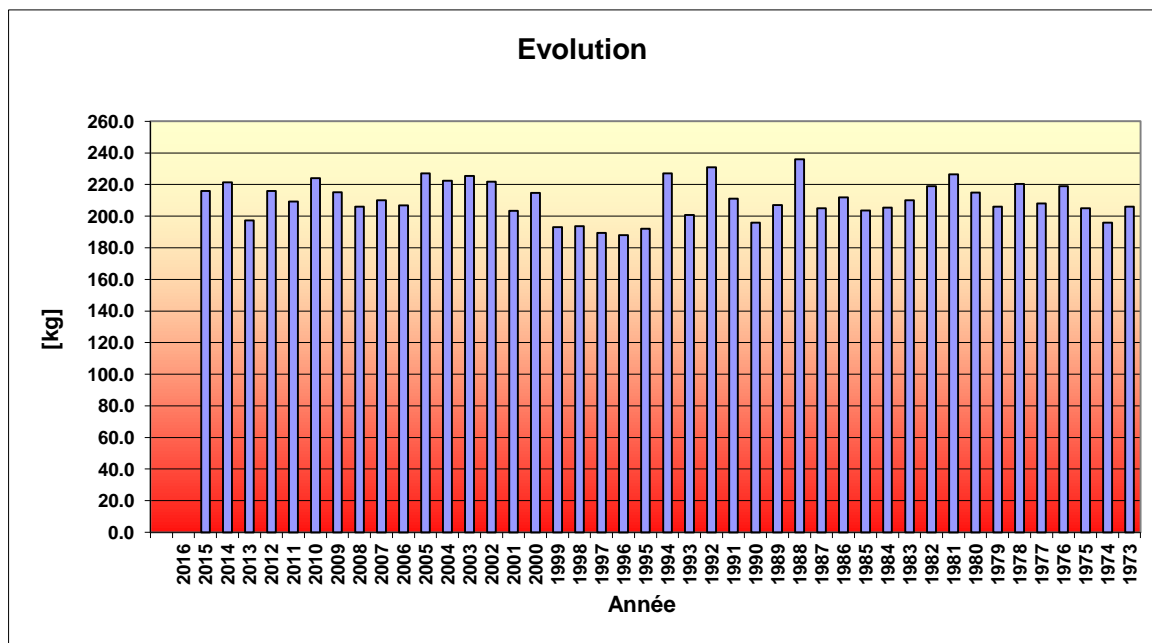

Année	Nom	Club	Poids [kg]	Unité
2016				"210"
2015	JEGAN Thaya	CH LUXEUIL	216.0	kg
2014	GARONZI Fabio	BENTEGODI VERONA	221.4	kg
2013	PIGNOUX Dimitri	HC Pleurtuit	197.4	kg
2012	VITAL Jules	CHM CHAVILLE	216.0	kg
2011	BOFFY Matthieu	LUXEUIL les BAINS	209.2	kg
2010	LAGARDE Julien	KSV LÖRRACH	224.0	kg
2009	GALHARDO Charly	Besançon	215.1	kg
2008	Campana Giammaria	ASD Ginnastica Pavese	206.0	kg
2007	Chung Nath-Thang	Besançon	210.0	kg
2006	TARBY Sébastien	LUXEUIL les BAINS	206.8	kg
2005	Riesterer Mike	Lörrach	227.0	kg
2004	Strittmatter Topias	SV08 Laufenburg	222.5	kg
2003	Chung Nath-Thang	Besançon	225.5	kg
2002	Loichot M.	Besançon	221.9	kg
2001	Corthay B.	Sion	203.3	kg
2000	De March G.	Zurich	214.7	kg
1999	Deliste O.	Tuttlingen	193.0	kg
1998	Morandi E.	Granges	193.6	kg
1997	Schneider J.	Dornbirn	189.5	kg
1996	Gunz H.	Dornbirn	188.0	kg
1995	Sautebin D.	Tramelan	192.0	kg
1994	Koenig J.	Bregenz	227.0	kg
1993	Mercuri F.	Châtelaine (GE)	200.7	kg
1992	Racenet L.	Savigny/Orge	231.0	kg
1991	Sautebin D.	Tramelan	211.0	kg
1990	Schneider B.	Dornbirn	196.0	kg
1989	Charion L.	Savigny	207.0	kg
1988	Meraviglia E	Aoste	236.0	kg
1987	Molnar F.	Wattwil	205.0	kg
1986	Tschan M.	Tramelan	212.0	kg
1985	Azzaro P.	Besançon	203.5	kg
1984	Tschan M.	Tramelan	205.5	kg
1983	Scheiel P.	Erding	210.0	kg
1982	Sallmayer W.	Bregenz	219.0	kg
1981	Kretz W.	Obrigheim	226.5	kg
1980	Nemeshazy J.	Moutier	215.0	kg
1979	Maire Eglise	Besançon	206.0	kg
1978	Corne J.P.	Besançon	220.5	kg
1977	Loiseau G.	Besançon	208.0	kg
1976	Lehmann J.C.	La Chaux-de-Fonds	219.0	kg
1975	Thum M.	Le Locle	205.0	kg
1974	Michaud S.	Châtelaine	196.0	kg
1973	Studer A.	Moutier	206.0	kg
1972	----			
1971	--