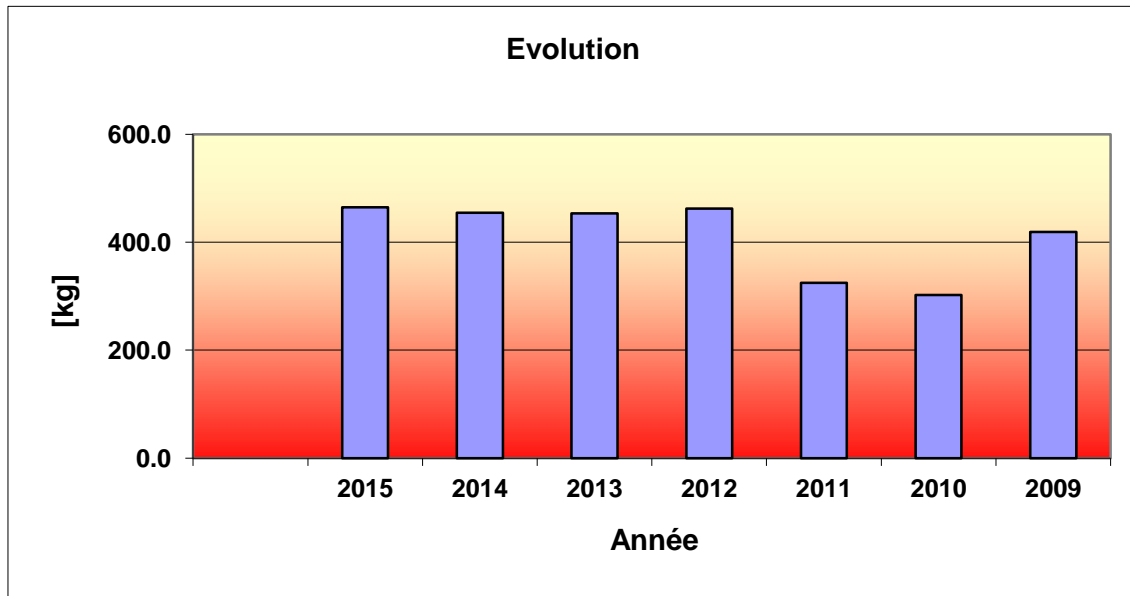

Equipe Féminine

				"210"
Fém. Elite	2015	CROSSFIT BASEL	464.8	kg
	2014	BESANCON	454.5	kg
	2013	CROSSFIT BASEL	453.4	kg
	2012	ASD Ginnastica Pavese	462.4	kg
	2011	TRAMELAN	324.9	kg
	2010	BENTEGODI VERONA	302.5	kg
	2009	ASD Ginnastica Pavese	419.1	kg