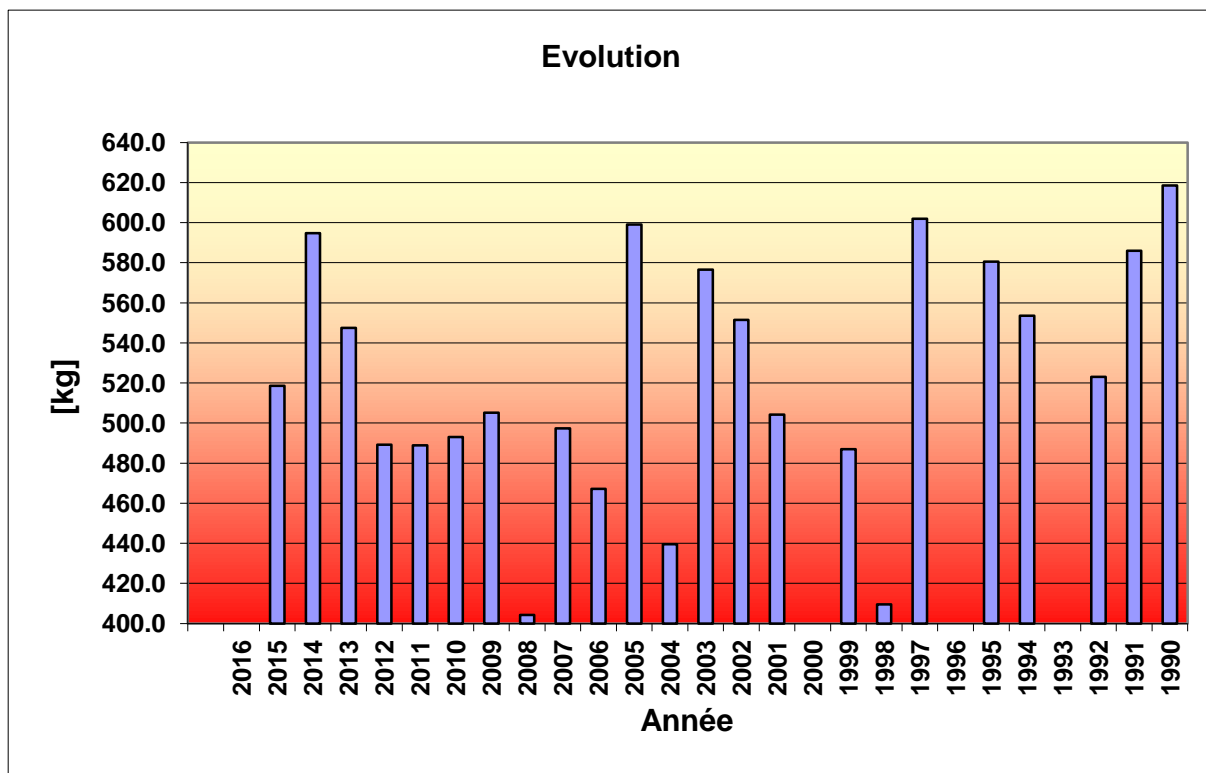

Equipe cadets

Année	Club	Poids [kg]	Unité
2016			"210" kg
2015	Tramelan	518.5	kg
2014	Besançon	594.8	kg
2013	Tramelan	547.4	kg
2012	CHM CHAVILLE	489.2	kg
2011	Besançon	488.9	kg
2010	Besançon	493.0	kg
2009	Besançon	505.2	kg
2008	Besançon	404.2	kg
2007	KG OHRDRUF/CRAWINKEL	497.4	kg
2006	LUXEUIL les BAINS	467.2	kg
2005	Besançon	599.0	kg
2004	Rorschach	439.6	kg
2003	Dinard Amical Club	576.5	kg
2002	Tramelan	551.4	kg
2001	Tramelan	504.2	kg
2000	---		kg
1999	Luxeuil	486.9	kg
1998	Savigny	409.5	kg
1997	Rorschach	602.0	kg
1996	---		kg
1995	Savigny/Orge	580.5	kg
1994	Savigny/Orge	553.5	kg
1993	---		kg
1992	Selestat	523.0	kg
1991	Savigny/Orge	586.0	kg
1990	Ornans	618.5	kg