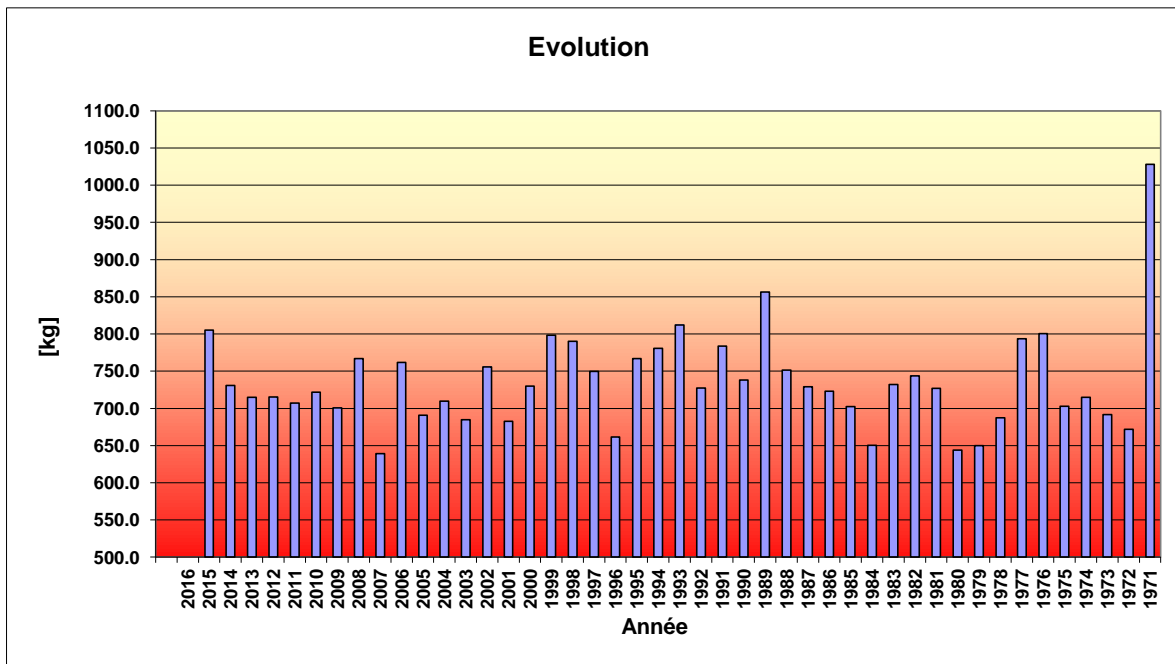

Equipe élite

	Année	Club	Poids (kg)	Statut
	2016			"210"
	1	2016	ESERCITO ITALIANO ROMA	805.2 kg
	4	2015	CH LUXEUIL	730.8 kg
	3	2014	CH LUXEUIL	714.9 kg
	1	2013	CH LUXEUIL	715.2 kg
	2	2012	SHP MOUTIER	715.2 kg
	2	2011	LUXEUIL les BAINS	706.9 kg
	3	2010	Besançon	721.9 kg
	2	2009	Besançon	700.7 kg
	1	2008	Besançon	767.0 kg
	1	2007	LUXEUIL les BAINS	639.2 kg
nouveau challenge	2006	Besançon	761.8 kg	
Challenge gagné définitivement (5x)	2005	Moutier	690.8 kg	
	2004	Bregenz	709.8 kg	
	2003	Besançon	684.9 kg	
	2002	Besançon	755.7 kg	
	2001	Tuttlingen	682.6 kg	
	2000	Savigny	729.9 kg	
	1999	Moutier	798.5 kg	
	1998	Moutier	790.0 kg	
	1997	Savigny	749.5 kg	
	1996	Tramelan	661.5 kg	
	1995	Moutier	767.0 kg	
	1994	Strasbourg	780.5 kg	
	1993	Savigny/Orge	812.0 kg	
	1992	Savigny/Orge	727.5 kg	
	1991	La Haye	783.5 kg	
	1990	Moutier	738.0 kg	
	1989	Aoste	856.5 kg	
	1988	Aoste	751.5 kg	
	1987	Aoste	729.0 kg	
	1986	Tramelan	723.0 kg	
	1985	Besançon	702.5 kg	
	1984	Reims	650.5 kg	
	1983	Tramelan	732.0 kg	
	1982	Tramelan	743.5 kg	
	1981	Bregenz	727.0 kg	
	1980	Montbéliard	644.0 kg	
Challenge gagné définitivement (3x)	1979	Montbéliard	650.0 kg	
	1978	Tramelan	687.5 kg	
	1977	Bregenz	793.5 kg	
	1976	Bregenz	800.5 kg	
	1975	Montbéliard	703.0 kg	
	1974	Montbéliard	715.0 kg	
Challenge gagné définitivement (3x)	1973	Rorschach	691.5 kg	
	1972	Rorschach	672.0 kg	
	1971	Rorschach	1028.0 kg	3 mouv.