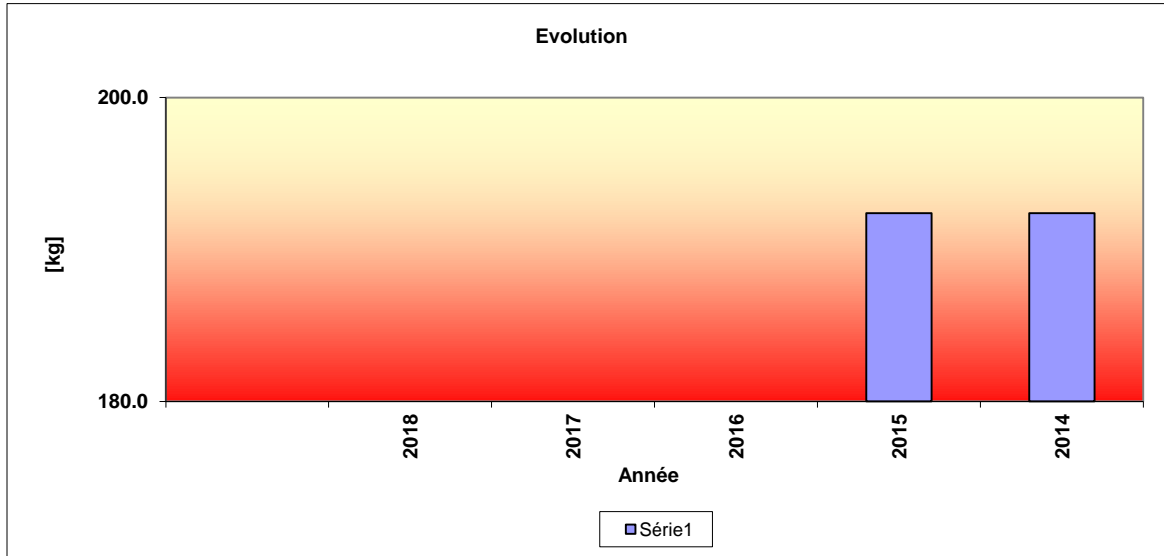

Féminine Inter

2018			"210"
2017			kg
2016			kg
2015	TARTAGLIA Carol	POLISPORTIVA SAN MARINO	192.4 kg
2014	CHIQUET Agnès	Besançon	192.4 kg