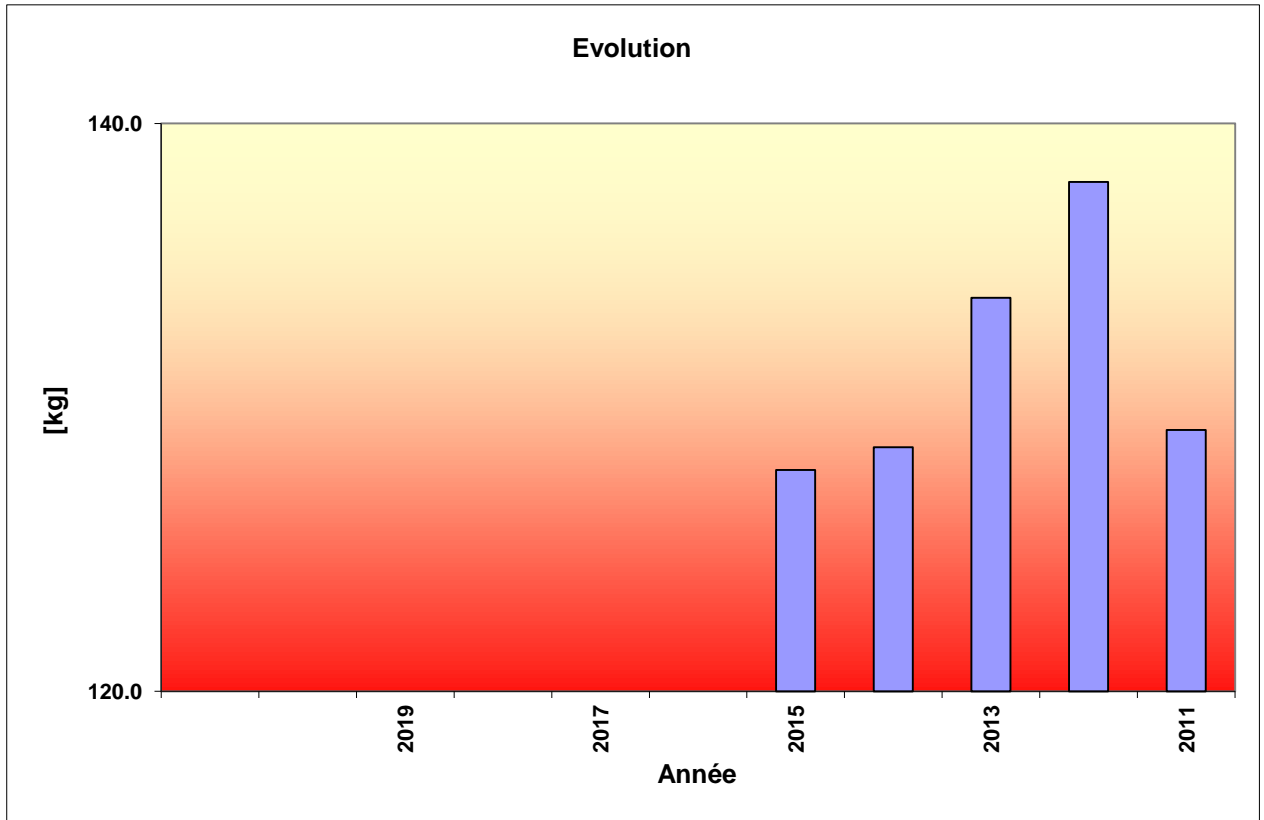

Féminine Junior

Année	Nom	Club	Poids (kg)	Statut
2020				"210"
2019				kg
2018				kg
2017				kg
2016				kg
2015	VIGNALI Veronica	LABAS PARMA	124.8	kg
2014	PRUVOT Samantha	BESANCON	149.2	kg
2013	PLANQUE Deborah	FFHMAC	177.6	kg
2012	CARNEVALE PELLINO Vittoria	ASD Ginnastica Pavese	175.1	kg
2011	GRIGOLO Elisabetta	BENTEGODI VERONA	109.1	kg
2010	KÄMPF Valérie	HALTERO-CLUB TRAMELAN	111.7	kg

Féminine Elite

Année	Nom	Club	Poids (kg)	Unité
2015	DARQUE Gabrielle	CH LUXEUIL	149.4	kg
2014	TARTAGLIA Carol	POLISPORTIVA SAN MARINO	179.2	kg
2013	CHIQUET Agnès	Besançon	196.2	kg
2012	CHIQUET Agnès	Besançon	204.0	kg
2011	CHIQUET Agnès	Besançon	193.0	kg
2010	SPORTELLI Maria Vittoria	BENTEGODI VERONA	159.7	kg
2009	MILANESI Chiara	ASD Ginnastica Pavese	152.9	kg
2008	MILANESI Chiara	ASD Ginnastica Pavese	143.4	kg
2007	Darque Gabrielle	LUXEUIL les BAINS	161.0	kg
2006	PERRAUT Corinne	LUXEUIL les BAINS	142.4	kg
2005	Zeiher Stefanie	Lörrach	122.0	kg
2004	Michau P.	Besançon	151.8	kg
2003	Noël Mélanie	C.H.M. Thonon	183.0	kg
2002	Michau P.	Besançon	150.6	kg
2001	Michau P.	Besançon	129.6	kg
2000	Nemeshasy O.	Spartak Fr.	131.8	kg
1999	Boiron A.	Police française	137.0	kg
1998	Boiron A.	Police française	179.0	kg
1997	Baetscher N.	Tramelan	98.5	kg
1996	Moulinier S.	La Chx-de-Fds	114.5	kg
1995	Riesterer M.	Lörrach	192.5	kg
1994	Riesterer M.	Lörrach	184.0	kg
1993	Darque C.	Luxeuil	156.5	kg
1992	Moulinier S.	La Chx-de-Fds	123.0	kg
1991	Darque C.	Luxeuil	143.5	kg
1990	Dola C.	Aoste	165.5	kg
1989	-----			kg
1988	Cuenne F.	Avallon	147.0	kg

Féminine Inter

2018			"210"
2017			kg
2016			kg
2015	TARTAGLIA Carol	POLISPORTIVA SAN MARINO	192.4 kg
2014	CHIQUET Agnès	Besançon	192.4 kg

Minime

2020				"210"
2019				kg
2018				kg
2017				kg
2016				kg
2015	HENRIQUES Joël	HALTERO-CLUB TRAMELAN	127.8	kg
2014	RICHARD Jason	TV MENGAN	128.6	kg
2013	LAB Antoine	SHP MOUTIER	133.9	kg
2012	LAB Antoine	SHP MOUTIER	137.9	kg
2011	SCHENK Andreas	GHC-Grenchen	129.2	kg