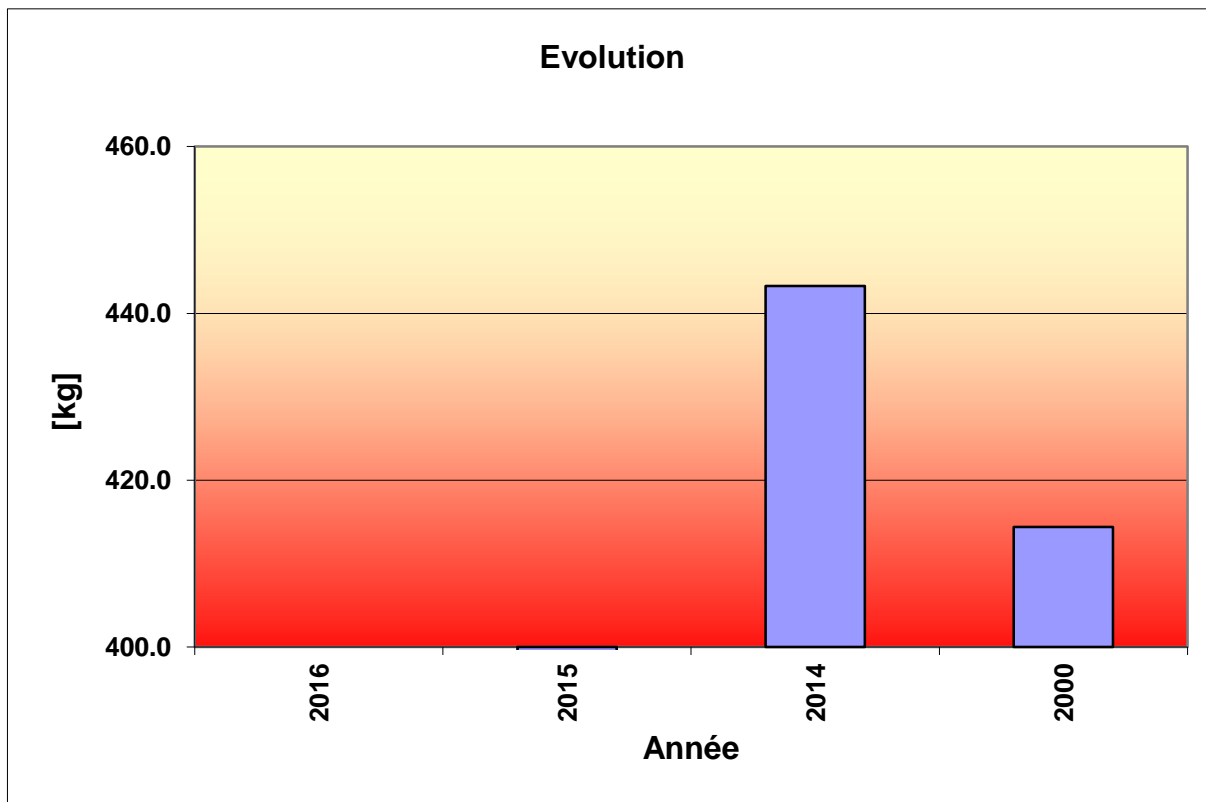

Equipe écoliers

2016		'210'
2015	Tramelan	kg
2014	Tramelan	385.0 kg
2000	Tramelan	443.3 kg
		414.4 kg