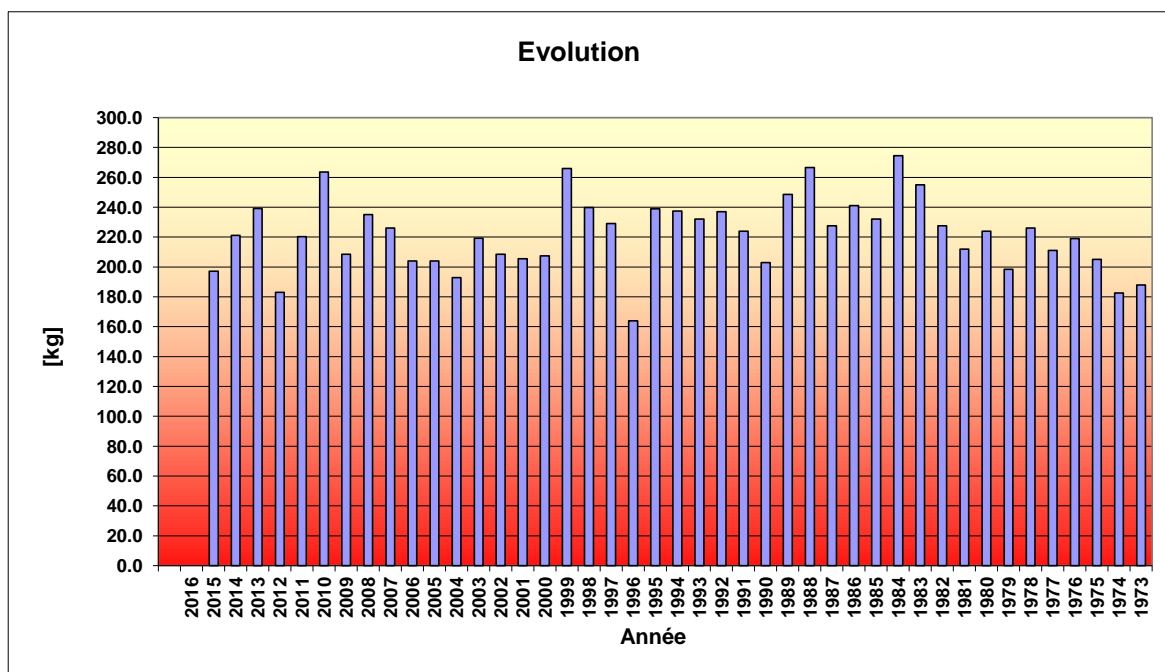

Année	Nom	Club	Poids (kg)	Remarque
2016				"210"
2015	ARRIGONI Loris	CLHM LAUSANNE	197.2	kg 279 pour Y. Tschan classé en Inter
2014	TAIETTA Enrique	BENTEGODI VERONA	221.2	kg
2013	USSEGLIO Julien	FFHMAC	239.2	kg
2012	FOGLIO Andrea	ASD ALEX CLUB	183.0	kg
2011	BOUVERESSE Ghislain	BESANCON	220.3	kg
2010	LEPAUL Emmanuel	CLUB HALTERO. LUXOVIEN	263.6	kg
2009	LINDE Tobias	KG OHRDRUF/CRAWINKEL	208.4	kg
2008	Point Teddy	Besançon	235.0	kg
2007	Point Teddy	Besançon	226.0	kg
2006	GALHARDO Charly	BESANCON	204.0	kg
2005	Pignoux Dimitri	Pleurtuis	204.0	kg
2004	Machado A.	Tramelan	192.9	kg
2003	Noël Sullivan	CHM Thonon	219.2	kg
2002	Aubry St.	Franche-Conté	208.6	kg
2001	Aubry St.	Franche-Conté	205.6	kg
2000	Graber D.	Rorschach	207.5	kg
1999	Nemeshazy J.	Spartak Fr.	266.0	kg
1998	Plank W.	Rum	239.8	kg
1997	Grauberger F.	La Saare	229.0	kg
1996	Romang P.	Tramelan	164.0	kg
1995	Deghaye M.	Reims	239.0	kg
1994	Leviennesse S.	Savigny/Orge	237.5	kg
1993	Leviennesse S.	Savigny/Orge	232.0	kg
1992	Simon A.	Besançon	237.0	kg
1991	Rodrigues V.	Savigny/Orge	224.0	kg
1990	Merle M.	Bregenz	203.0	kg
1989	Prongué G.	Buix	248.5	kg
1988	Pallumbo C.	Aoste	266.5	kg
1987	Gasparik D.	Paris	227.5	kg
1986	Vassalo M.	Aoste	241.0	kg
1985	Coret J.F.	Reims	232.0	kg
1984	Markart W.	Bregenz	274.6	kg
1983	Zimmermann R.	Rorschach	255.0	kg
1982	Zimmermann R.	Rorschach	227.5	kg
1981	Stolz R.	Tramelan	212.0	kg
1980	Sautebin D.	Tramelan	224.0	kg
1979	Boiston P.	Besançon	198.5	kg
1978	Pirnat F.	Bregenz	226.0	kg
1977	Graber M.	Rorschach	211.0	kg
1976	Guyot J.L.	Lausanne	219.0	kg
1975	Gagnebin C.	Tramelan	205.0	kg
1974	Graber M.	Rorschach	182.5	kg
1973	Blöchlinger R.	Rorschach	188.0	kg
1972	----			
1971	----