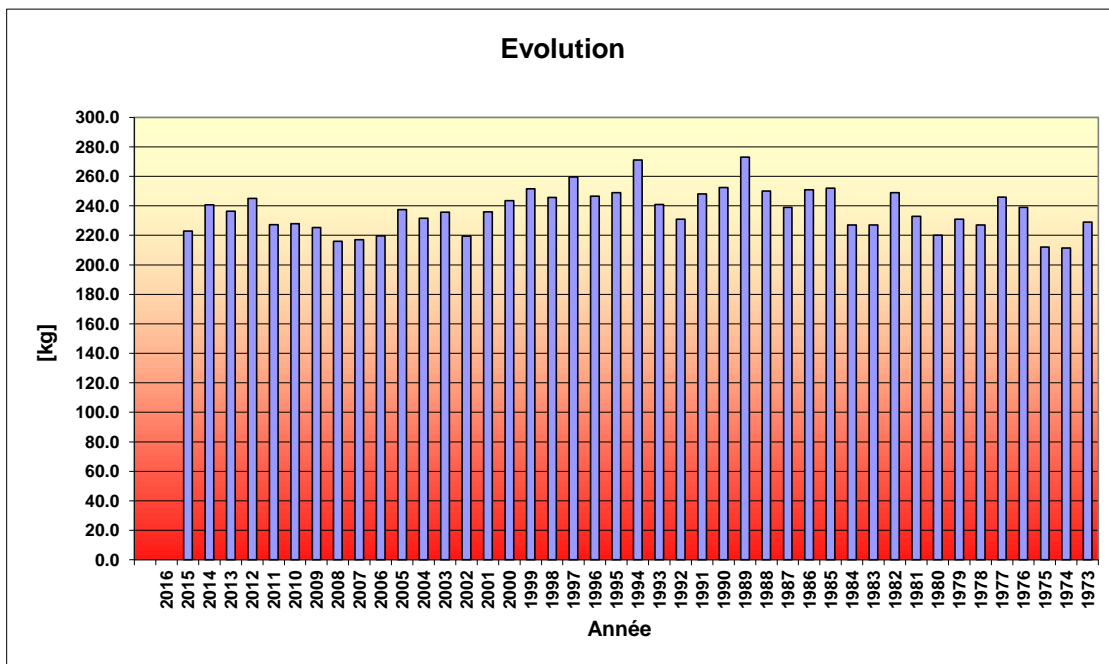

Année	Nom	Club	Poids (kg)
2016			"210"
2016	SCHWANDER Tom	CROSSFIT BASEL GmbH	223.0 kg
2014	COLIN Thomas	AFHMA Franconville	240.6 kg
2013	COLIN Thomas	VAL D'OISE	236.4 kg
2012	RAU Jonas	MENGEN	245.1 kg
2011	BRAUNBART Ettore	ASV TUTTLINGEN	227.2 kg
2010	JEGAN Thaya	CLUB HALTERO. LUXOVIEN	227.8 kg
2009	JEGAN Thaya	LUXEUIL les BAINS	225.3 kg
2008	Rosa Stefano	ASD Ginnastica Pavese	216.0 kg
2007	Lab Dimitri	SHP Moutier	217.0 kg
2006	AUBRY Stéphane	LUXEUIL les BAINS	219.6 kg
2005	Langenhan Markus	KG OHRDRUF/CRAWINKEL	237.5 kg
2004	Loichot Mathieu	Besançon	231.7 kg
2003	Destraz Christophe	Vaillante St-Quentin	235.8 kg
2002	Gibert L.	Besançon	219.4 kg
2001	Dimanche B.	Lorien	235.9 kg
2000	Dimanche B.	Savigny	243.5 kg
1999	Lecomte P.	Police française	251.5 kg
1998	Vejux P.	Police française	245.6 kg
1997	Prongué G.	Moutier	259.5 kg
1996	Koenig F.	Zurich	246.5 kg
1995	Christophel Ch.	Strasbourg	249.0 kg
1994	Mercadier O.	Police française	271.0 kg
1993	Altin M.	Selestat	241.0 kg
1992	Graber Ch.	Rorschach	231.0 kg
1991	Boiston D.	Besançon	248.0 kg
1990	Palissot E.	Besançon	252.5 kg
1989	Tosi Franco	Aoste	273.0 kg
1988	Maurer G.	Lörrach	250.0 kg
1987	Meraviglia E.	Aoste	239.0 kg
1986	Boiston D.	Besançon	251.0 kg
1985	Boiston P.	Besançon	252.0 kg
1984	Siffert Ph.	Fribourg	227.0 kg
1983	Frauenknecht C.	Fribourg	227.0 kg
1982	Rosemann	Donaueschingen	249.0 kg
1981	Bär Arnold	Lörrach	233.0 kg
1980	Frauenknecht C.	Fribourg	220.0 kg
1979	Nöel P.	Châtelaine	231.0 kg
1978	Nöel P.	Châtelaine	227.0 kg
1977	Pfeifer R.	Bregenz	246.0 kg
1976	Fourel Ph	Montbéliard	239.0 kg
1975	Jacot E.	La Chaux-de-Fonds	212.0 kg
1974	Arnaud A.	Montbéliard	211.5 kg
1973	Girod J.	Montbéliard	229.0 kg
1972	----		
1971	----