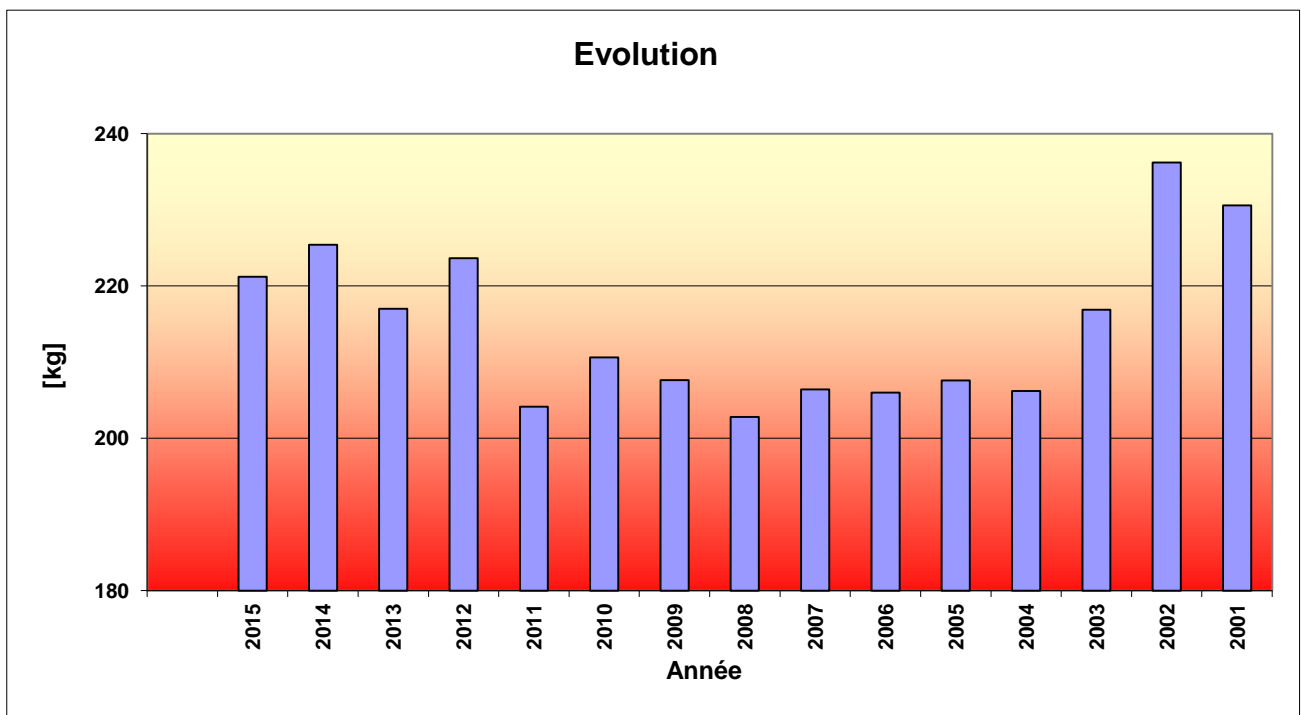

Vétéran

				"210"
2015	BRAUNBART Ettore	ASV TUTTLINGEN	221.2	kg
2014	LAB Dimitri	SHP MOUTIER	225.4	kg
2013	LAB Dimitri	SHP MOUTIER	217	kg
2012	LAB Dimitri	SHP MOUTIER	223.66	kg
2011	LAB Dimitri	SHP MOUTIER	204.16	kg
2010	AGNOLINI Nicola	FONDAZIONE BENTEGODI	210.6	kg
2009	AGNOLINI Nicola	FONDAZIONE BENTEGODI	207.64	kg
2008	LEME Michel	HC Pleurtuit	202.8	kg
2007	Boiston D.	Besançon	206.4	kg
2006	Boiston D.	Besançon	206	kg
2005	Boiston D.	Besançon	207.6	kg
2004	Boiston D.	Besançon	206.2	kg
2003	Uran Werner	KSV RUM	216.9	kg
2002	Klement U.	Tuttlingen	236.2	kg
2001	Boiston D.	Besançon	230.6	kg