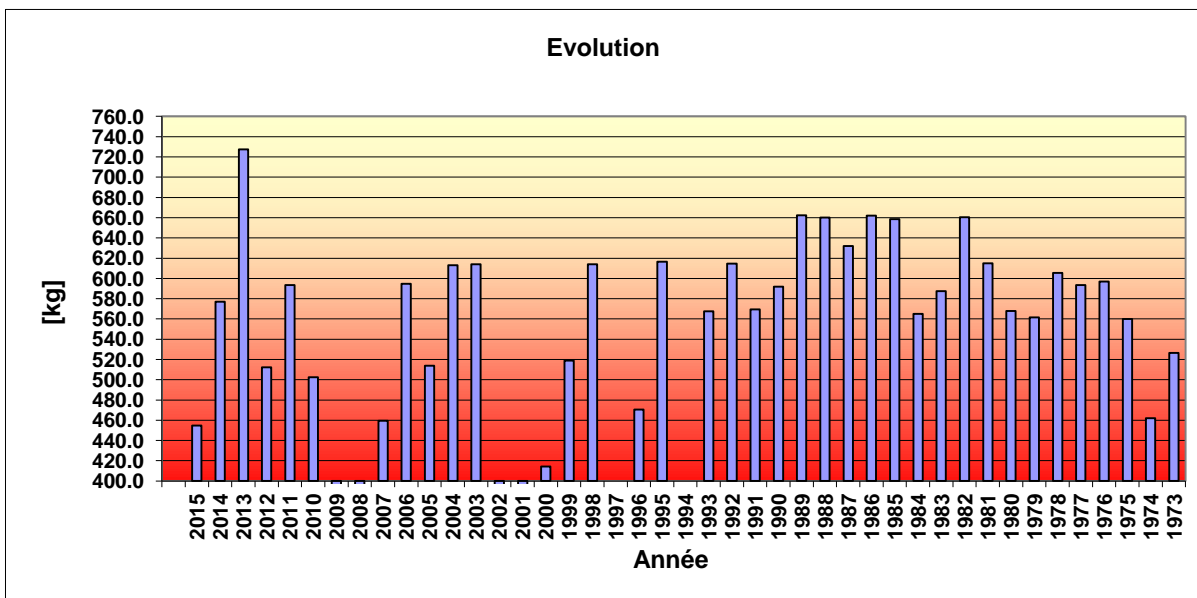

Equipe junior

Année	Club	Poids (kg)	Unité
2015	PESISTICA VALLE DI AOSTA	454.9	kg
2014	CH LUXEUIL	576.9	kg
2013	FFHMAC	727.6	kg
2012	HALTERO-CLUB TRAMELAN	512.4	kg
2011	Besançon	593.4	kg
2010	CHM CHAVILLE	502.4	kg
2009	--	--	kg
2008	--	--	kg
2007	Besançon	459.4	kg
2006	SHP MOUTIER	594.6	kg
2005	Moutier	513.9	kg
2004	Tramelan	613.0	kg
2003	Vaillante St-Quentin	614.0	kg
2002	---	---	kg
2001	---	---	kg
2000	Tramelan	414.4	kg
1999	Spartak Fr.	519.0	kg
1998	Rorschach	613.9	kg
1997	---	---	kg
1996	Franche-Comté	470.5	kg
1995	Besançon	616.5	kg
1994	---	---	kg
1993	Savigny/Orge	567.5	kg
1992	Savigny/Orge	614.5	kg
1991	Tramelan	569.5	kg
1990	Bregenz	592.0	kg
1989	Savona	662.5	kg
1988	Aoste	660.0	kg
1987	Bregenz	632.0	kg
1986	Aoste	662.0	kg
1985	Bregenz	658.5	kg
1984	Moutier	565.0	kg
1983	Rorschach	587.5	kg
1982	Bregenz	660.5	kg
1981	Rorschach	615.0	kg
1980	Rorschach	568.0	kg
1979	Besançon	561.5	kg
1978	Bregenz	605.5	kg
1977	Tramelan	593.5	kg
1976	Bregenz	597.0	kg
1975	Tramelan	560.0	kg
1974	Pontarlier	462.0	kg
1973	Rorschach	526.5	kg
1972	-----		
1971	-----